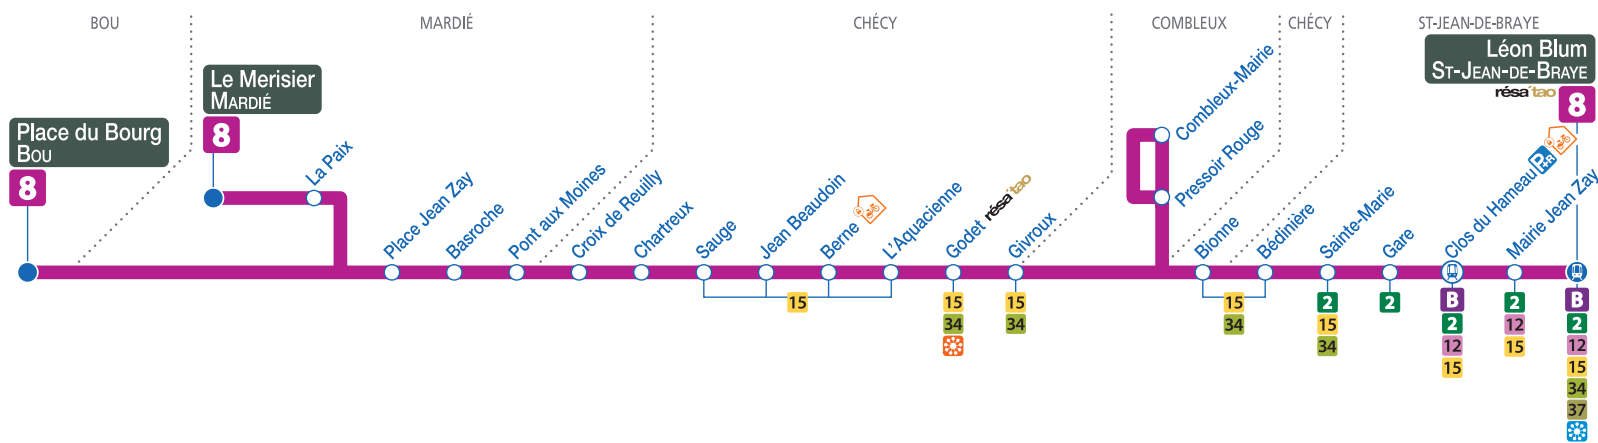

**reseau-tao.fr**

**appli Tao** disponible gratuitement sur Apple Store et Android

**facebook.com/TAObustram**

**twitter.com/TAObustram**

**TAO** le Réseau de l'Agglo

du 1<sup>er</sup> sept. 2016 au 2 juillet 2017

bus

**8**

Le Merisier - MARDIE / Place du Bourg - BOU

# 8 direction Léon Blum - ST-JEAN-DE-BRAYE

## 8 Du lundi au vendredi direction Léon Blum - ST-JEAN-DE-BRAYE

PLACE DU BOURG		6.17		7.04		7.41		8.16		8.46		9.31		10.30		11.30		12.20		13.04	
LE MERISIER	5.53		6.46		7.19	7.31		8.08		8.31		9.07		10.00		11.00		11.55		12.45	
PLACE JEAN ZAY	5.55	6.20	6.48	7.08	7.22	7.34	7.45	8.11	8.20	8.34	8.49	9.10	9.34	10.02	10.33	11.02	11.33	11.57	12.23	12.47	13.07
CHARTREUX	6.00	6.25	6.54	7.13	7.28	7.40	7.50	8.17	8.25	8.40	8.54	9.16	9.39	10.08	10.38	11.08	11.38	12.03	12.28	12.53	13.12
BERNE	6.03	6.28	6.58	7.17	7.32	7.44	7.54	8.21	8.29	8.44	8.58	9.20	9.42	10.11	10.41	11.11	11.41	12.06	12.31	12.56	13.15
GODET	6.05	6.30	7.00	7.20	7.35	7.47	7.57	8.23	8.31	8.46	9.00	9.22	9.44	10.13	10.43	11.13	11.43	12.08	12.33	12.58	13.17
MAIRIE DE COMBLEUX		6.33		7.24			8.02		8.35		9.04		9.47		10.46		11.46		12.36		13.21
SAINTE-MARIE	6.10	6.37	7.06	7.29	7.41	7.53	8.07	8.30	8.40	8.51	9.08	9.27	9.51	10.18	10.50	11.18	11.50	12.13	12.40	13.03	13.26
CLOS DU HAMEAU	6.11	6.39	7.08	7.32	7.43	7.55	8.10	8.32	8.43	8.53	9.10	9.29	9.53	10.19	10.52	11.19	11.52	12.14	12.42	13.04	13.28
LEON BLUM	6.13	6.41	7.10	7.34	7.45	7.57	8.12	8.34	8.45	8.55	9.12	9.31	9.55	10.21	10.54	11.21	11.54	12.16	12.44	13.06	13.30