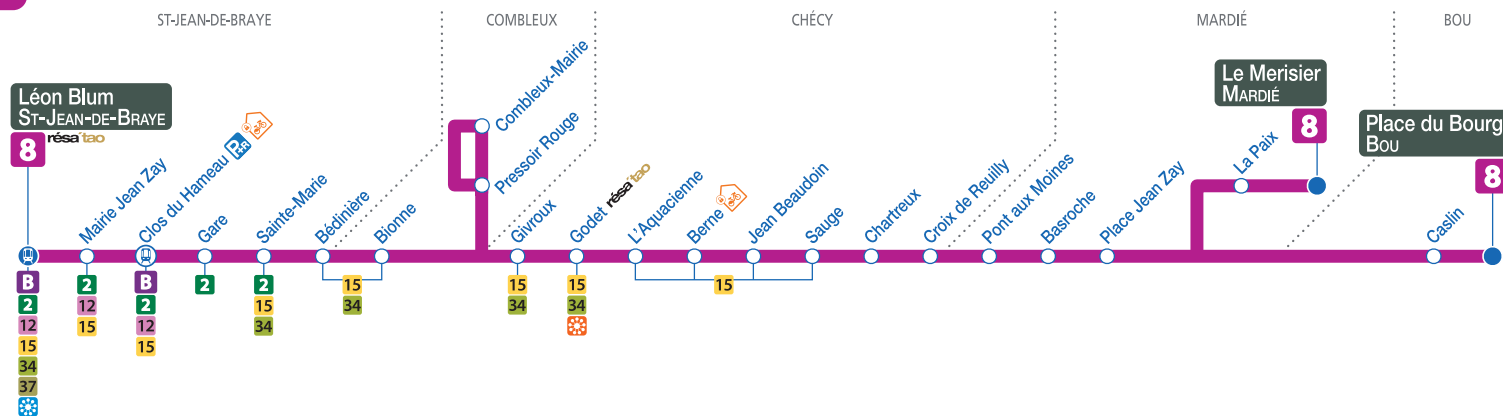

# 8 direction Le Merisier - MARDIE / Place du Bourg - BOU

## 8 Du lundi au vendredi direction Le Merisier - MARDIE / Place du Bourg - BOU

LEON BLUM	6.22	6.48	7.14	7.44	8.02	8.20	8.40	9.00	9.30	10.00	10.30	11.00	11.30	11.50	12.15	12.30	12.50	13.10	13.35	14.00	14.30
CLOS DU HAMEAU	6.24	6.50	7.16	7.46	8.05	8.22	8.42	9.02	9.32	10.02	10.32	11.02	11.32	11.53	12.18	12.32	12.53	13.12	13.37	14.02	14.32
SAINTE-MARIE	6.25	6.51	7.18	7.48	8.07	8.24	8.44	9.04	9.33	10.04	10.33	11.04	11.33	11.55	12.20	12.34	12.55	13.14	13.39	14.04	14.34
MAIRIE DE COMBLEUX			7.22		8.11			9.08		10.08		11.08		11.59	12.24		12.59		13.43	14.08	
GODET	6.30	6.56	7.26	7.53	8.15	8.30	8.49	9.12	9.38	10.12	10.38	11.12	11.38	12.03	12.28	12.39	13.03	13.19	13.47	14.12	14.39
BERNE	6.32	6.58	7.28	7.55	8.17	8.32	8.51	9.14	9.40	10.14	10.40	11.14	11.40	12.05	12.30	12.41	13.05	13.21	13.49	14.14	14.41
CHARTREUX	6.34	7.00	7.30	7.58	8.20	8.35	8.54	9.17	9.43	10.17	10.43	11.17	11.43	12.08	12.33	12.44	13.08	13.24	13.52	14.17	14.44
PLACE JEAN ZAY	6.39	7.05	7.34	8.03	8.25	8.39	8.59	9.21	9.48	10.21	10.48	11.21	11.48	12.12	12.38	12.48	13.12	13.29	13.57	14.21	14.49
LE MERISIER	6.41	7.07		8.05	8.27		9.01		9.50		10.50		11.50		12.40			13.31	13.59		14.51
PLACE DU BOURG			7.38			8.43		9.25		10.25		11.25		12.16		12.52	13.16			14.25	