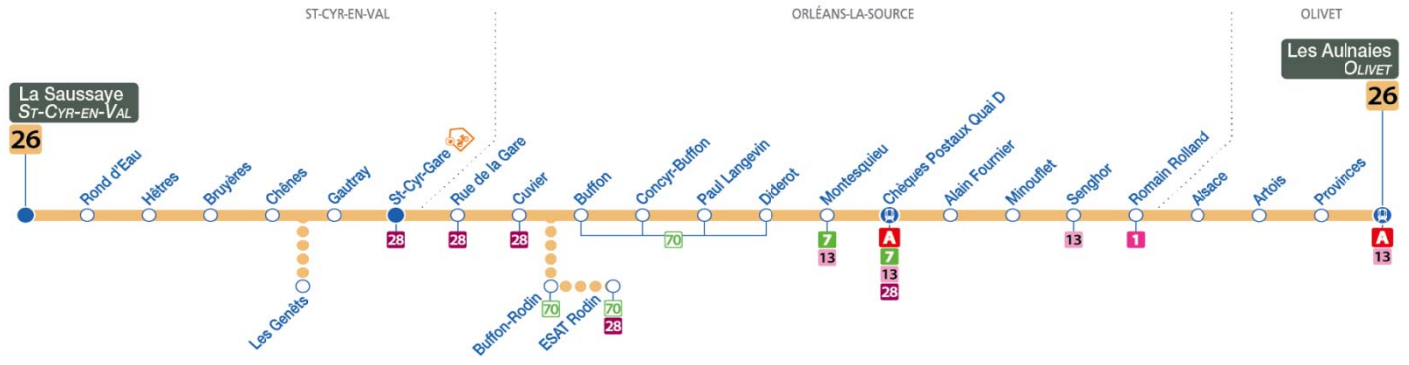

Vos itinéraires
et vos horaires
sur votre mobile :

bus

26

Arrêt/Stop : CONCYR-BUFFON

Direction : Les Aulnaies - OLIVET

Du lundi au vendredi / Monday to Friday

4	5	6	7	8	9	10	11	12	13	14	15	16	17	18	19	20	21	22	23	0	1	
		26 44	09 32 53	14 44 59	33 53	18 48	13 36	03 38	07 34	06 23 55	20 50	26 45	16 38 58	24 49	16 36	13						