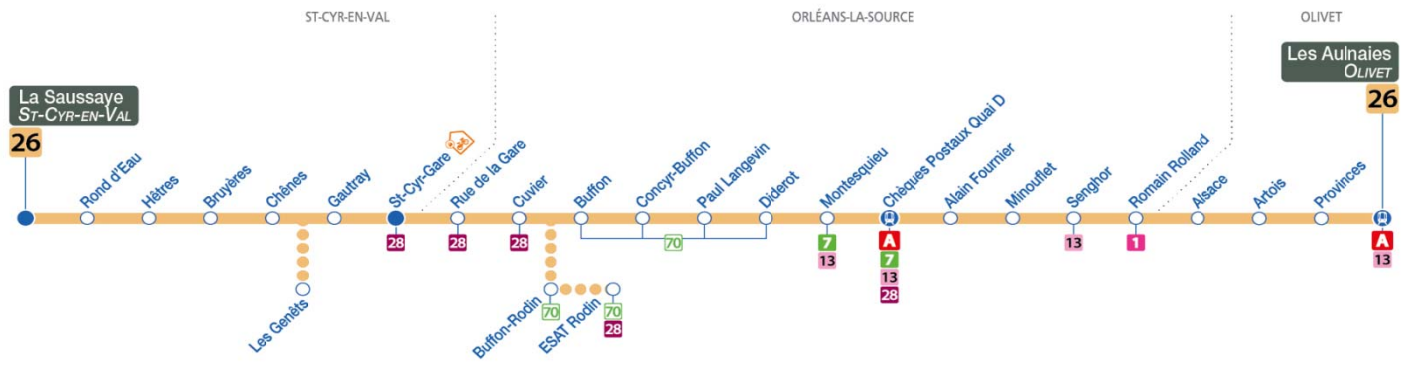

Vos itinéraires et vos horaires sur votre mobile :

26

Arrêt/Stop : BUFFON-RODIN

Direction : Les Aulnaies - OLIVET

Du lundi au vendredi / Monday to Friday

4	5	6	7	8	9	10	11	12	13	14	15	16	17	18	19	20	21	22	23	0	1
							33	34	03	03		21	11								

Vos itinéraires
et vos horaires
sur votre mobile :

26

Arrêt/Stop : BUFFON-RODIN

Direction : Les Aulnaies - OLIVET

Du lundi au vendredi / Monday to Friday

4	5	6	7	8	9	10	11	12	13	14	15	16	17	18	19	20	21	22	23	0	1
							34	36	05	04		24	14								