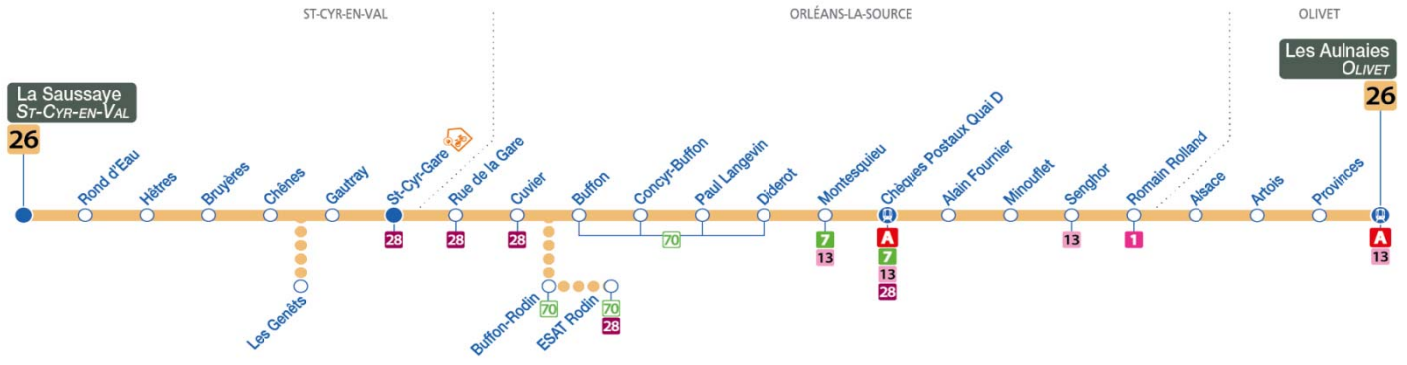

a Via ESAT RODIN

- Horaires valables à partir du **4 septembre 2017**
- **Dépositaire le plus proche :**

- Les horaires sont donnés à titre indicatif et dépendent des aléas de la circulation.
- Pas de bus ni de tram **le 1er mai.**
- Contact : www.reseau-tao.fr ou **Allo Tao** : 0 800 01 2000

Vos itinéraires et vos horaires sur votre mobile :

bus

26

Arrêt/Stop : GAUTRAY

Direction : Les Aulnaies - OLIVET

Du lundi au vendredi / Monday to Friday

4	5	6	7	8	9	10	11	12	13	14	15	16	17	18	19	20	21	22	23	0	1	
		39	04 27 48	09 39 54				30a 59a	29 59a			17a 39	07a 32 52	19 44	11	08						

a Via ESAT RODIN

- Horaires valables à partir du **4 septembre 2017**
- Dépositaire le plus proche :

- Les horaires sont donnés à titre indicatif et dépendent des aléas de la circulation.
- Pas de bus ni de tram le **1er mai**.
- Contact : www.reseau-tao.fr ou **Allo Tao** : 0 800 01 2000