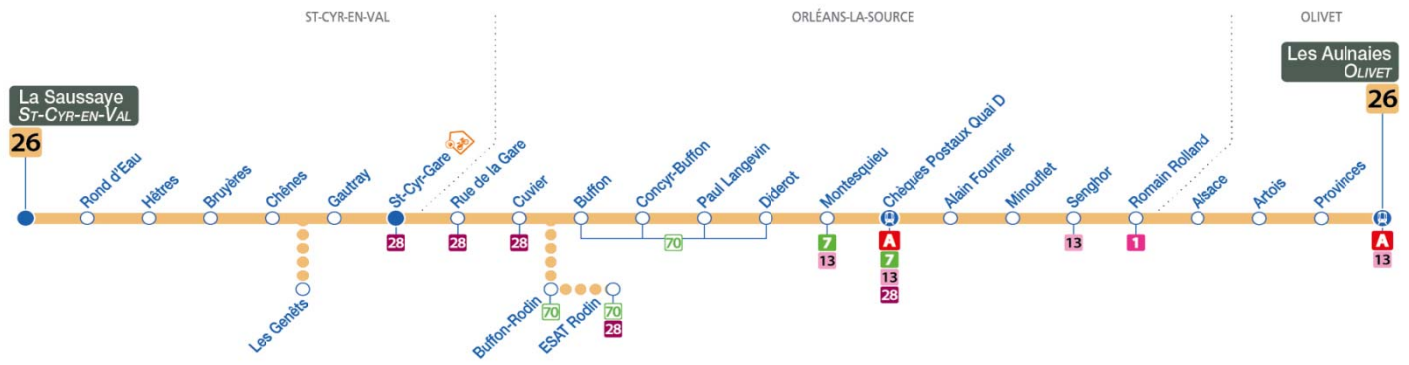

- a Via ESAT RODIN
- b Via LES GENETS. Via ESAT RODIN
- c Via LES GENETS

- Horaires valables à partir du **4 septembre 2017**
- **Dépositaire le plus proche :**

- Les horaires sont donnés à titre indicatif et dépendent des aléas de la circulation.
- Pas de bus ni de tram **le 1er mai**.
- Contact : www.reseau-tao.fr ou **Allo Tao** : 0 800 01 2000

Vos itinéraires
et vos horaires
sur votre mobile :

26

Arrêt/Stop : LES GENETS

Direction : Les Aulnaies - OLIVET

Du lundi au vendredi / Monday to Friday

4	5	6	7	8	9	10	11	12	13	14	15	16	17	18	19	20	21	22	23	0	1
												15a	05a 30 50		10	07					

a Via ESAT RODIN

- Horaires valables à partir du **4 septembre 2017**
- **Dépositaire le plus proche :**

- Les horaires sont donnés à titre indicatif et dépendent des aléas de la circulation.
- Pas de bus ni de tram **le 1er mai.**
- Contact : www.reseau-tao.fr ou **Allo Tao** : 0 800 01 2000

Vos itinéraires et vos horaires sur votre mobile :

bus

26

Arrêt/Stop : GAUTRAY

Direction : Les Aulnaies - OLIVET

Du lundi au vendredi / Monday to Friday

4	5	6	7	8	9	10	11	12	13	14	15	16	17	18	19	20	21	22	23	0	1	
		39	04 27 48	09 39 54				30a 59a	29 59a			17a 39	07a 32 52	19 44	11	08						