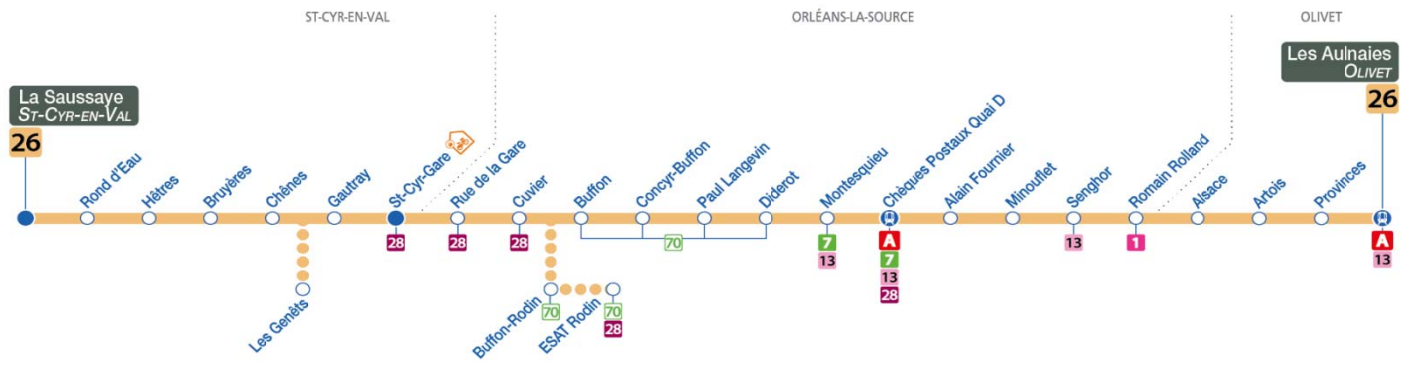

26

Arrêt/Stop : LA SAUSSAYE

Direction : Les Aulnaies - OLIVET

Du lundi au vendredi / Monday to Friday

4	5	6	7	8	9	10	11	12	13	14	15	16	17	18	19	20	21	22	23	0	1	
		35	00 23 44	05 35 50				26a 55a	25 55a			10b 35	00b 25a 45a	15 40	05a							

a Via LES GENETS

b Via LES GENETS. Via ESAT RODIN

- Horaires valables à partir du **4 septembre 2017**
- **Dépositaire le plus proche :**

- Les horaires sont donnés à titre indicatif et dépendent des aléas de la circulation.
- Pas de bus ni de tram **le 1er mai.**
- Contact : www.reseau-tao.fr ou **Allo Tao** : 0 800 01 2000

Vos itinéraires et vos horaires sur votre mobile :

26

Arrêt/Stop : ROND D'EAU

Direction : **Les Aulnaies - OLIVET**

Du lundi au vendredi / Monday to Friday

4	5	6	7	8	9	10	11	12	13	14	15	16	17	18	19	20	21	22	23	0	1	
		36	01 24 45	06 36 51				27a 56a	26 56a			11b 36	01b 26c 46c	16 41	06c							

- a Via ESAT RODIN
- b Via LES GENETS. Via ESAT RODIN
- c Via LES GENETS

- Horaires valables à partir du **4 septembre 2017**
- **Dépositaire le plus proche :**

- Les horaires sont donnés à titre indicatif et dépendent des aléas de la circulation.
- Pas de bus ni de tram **le 1er mai**.
- Contact : www.reseau-tao.fr ou **Allo Tao** : 0 800 01 2000