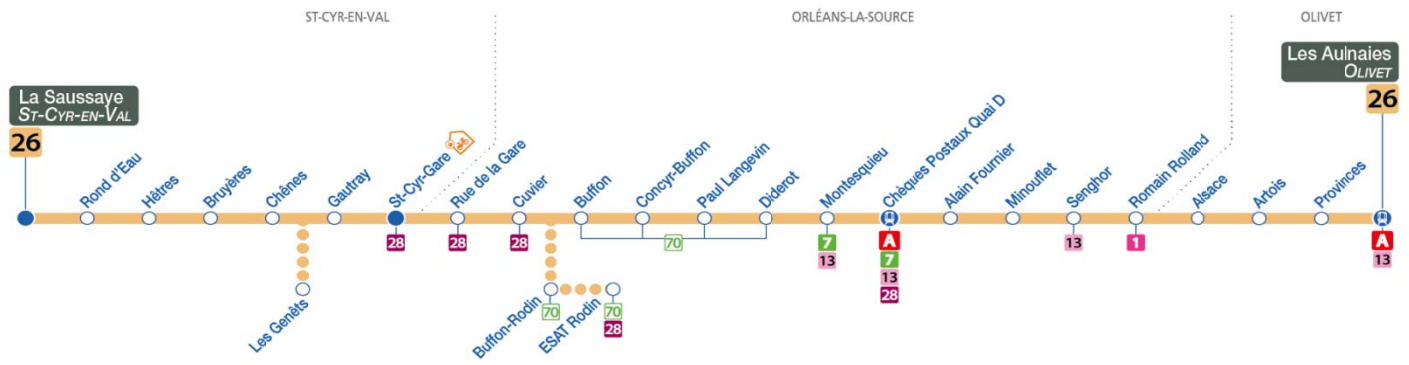

a Via ESAT RODIN

- Horaires valables à partir du **4 septembre 2017**
- Dépositaire le plus proche :

- Les horaires sont donnés à titre indicatif et dépendent des aléas de la circulation.
- Pas de bus ni de tram le **1er mai**.
- Contact : www.reseau-tao.fr ou **Allo Tao** : 0 800 01 2000

Vos itinéraires et vos horaires sur votre mobile :

26

Arrêt/Stop : ST-CYR-GARE

Direction : Les Aulnaies - OLIVET

Du lundi au vendredi / Monday to Friday

4	5	6	7	8	9	10	11	12	13	14	15	16	17	18	19	20	21	22	23	0	1	
		22 40	05 28 49	10 40 55	29 49	14 44	09 30a 59	31a	00a 30	00a 19 51	16 46	18a 40	08a 33 53	20 45	12 32	09						

a Via ESAT RODIN

- Horaires valables à partir du **4 septembre 2017**
- **Dépositaire le plus proche :**

- Les horaires sont donnés à titre indicatif et dépendent des aléas de la circulation.
- Pas de bus ni de tram le **1er mai**.
- Contact : www.reseau-tao.fr ou **Allo Tao : 0 800 01 2000**

Vos itinéraires et vos horaires sur votre mobile :

26

Arrêt/Stop : RUE DE LA GARE

Direction : **Les Aulnaies - OLIVET**

Du lundi au vendredi / Monday to Friday

4	5	6	7	8	9	10	11	12	13	14	15	16	17	18	19	20	21	22	23	0	1	
		24 42	07 30 51	12 42 57	31 51	16 46	11 32a	01 33a	02a 32	02a 21 53	18 48	20a 42	10a 35 55	22 47	14 34	11						