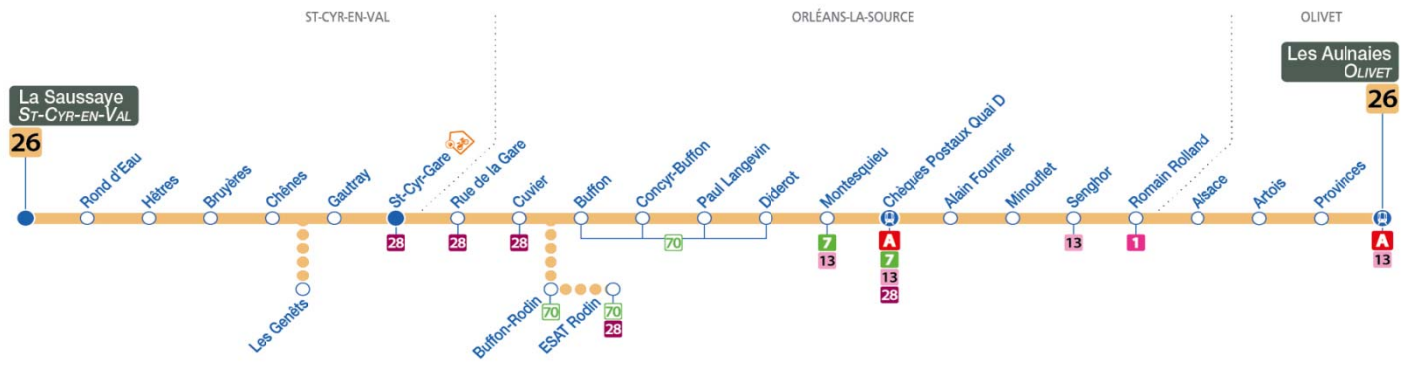

Vos itinéraires
et vos horaires
sur votre mobile :

26

Arrêt/Stop : CHEQUES POSTAUX QUAI D

Direction : Les Aulnaies - OLIVET

Du lundi au vendredi / Monday to Friday

4	5	6	7	8	9	10	11	12	13	14	15	16	17	18	19	20	21	22	23	0	1
		30 48	13 36 57	18 48	03 37 57	22 52	17 40	07 42	11 38	10 27 59	24 54	30 49	20 42	02 28 53	19 39	16					

Samedi / Saturday

4	5	6	7	8	9	10	11	12	13	14	15	16	17	18	19	20	21	22	23	0	1
		51	26	01 36	11 46	21 56	31	06 41	16 51	26	01 36	11 46	21 56	31	06 41	11					

- Horaires valables à partir du **4 septembre 2017**
- **Dépositaire le plus proche :**