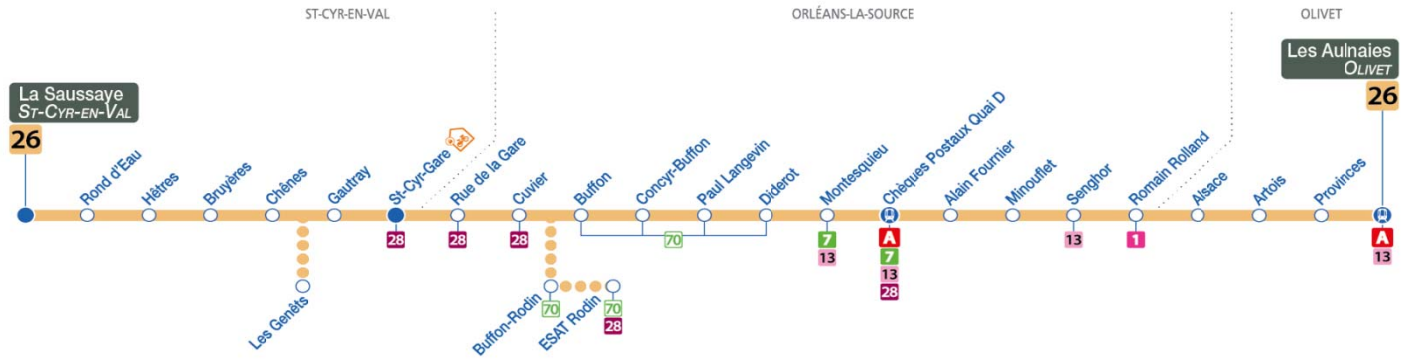

Vos itinéraires et vos horaires sur votre mobile :

bus

26

Arrêt/Stop : CUVIER

Direction : **Les Aulnaies - OLIVET**

Du lundi au vendredi / Monday to Friday

4	5	6	7	8	9	10	11	12	13	14	15	16	17	18	19	20	21	22	23	0	1	
		24 42	07 30 51	12 42 57	31 51	16 46	11 32a	01 33a	02a 32	02a 21 53	18 48	21a 43	11a 36 56	22 47	14 34	11						

a Via ESAT RODIN

- Horaires valables à partir du **4 septembre 2017**
- **Dépositaire le plus proche :**

- Les horaires sont donnés à titre indicatif et dépendent des aléas de la circulation.
- Pas de bus ni de tram **le 1er mai.**
- Contact : www.reseau-tao.fr ou **Allo Tao** : 0 800 01 2000