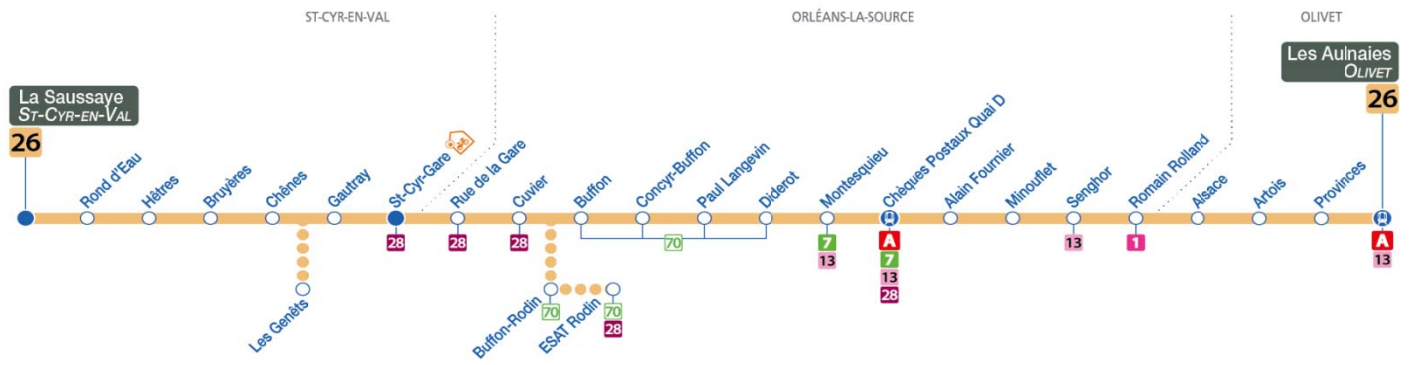

bus

26

Arrêt/Stop : ARTOIS

Direction : Les Aulnaies - OLIVET

Du lundi au vendredi / Monday to Friday

4	5	6	7	8	9	10	11	12	13	14	15	16	17	18	19	20	21	22	23	0	1
		37 55	20 44	05 26 56	10 44	04 29 59	24 47	14 49	18 45	17 34	06 31	01 38 57	28 50	10 36	00 26 46	23					

Samedi / Saturday

4	5	6	7	8	9	10	11	12	13	14	15	16	17	18	19	20	21	22	23	0	1
		58	33	09 44	19 54	29	04 39	14 49	24 59	34	09 44	19 55	30	05 39	14 48	18					

- Horaires valables à partir du **4 septembre 2017**
- **Dépositaire le plus proche :**

bus

26

Arrêt/Stop : PROVINCES

Direction : Les Aulnaies - OLIVET

Du lundi au vendredi / Monday to Friday

4	5	6	7	8	9	10	11	12	13	14	15	16	17	18	19	20	21	22	23	0	1
		38 57	22 46	07 28 58	12 46	06 31	01 26 49	16 51	20 47	19 36	08 33	03 40 59	30 52	12 38	02 28 48	24					

Samedi / Saturday

4	5	6	7	8	9	10	11	12	13	14	15	16	17	18	19	20	21	22	23	0	1
			00 35	11 46	21 56	31	06 41	16 51	26	01 36	11 46	21 57	32	07 41	16 50	20					

- Horaires valables à partir du **4 septembre 2017**
- Dépositaire le plus proche :