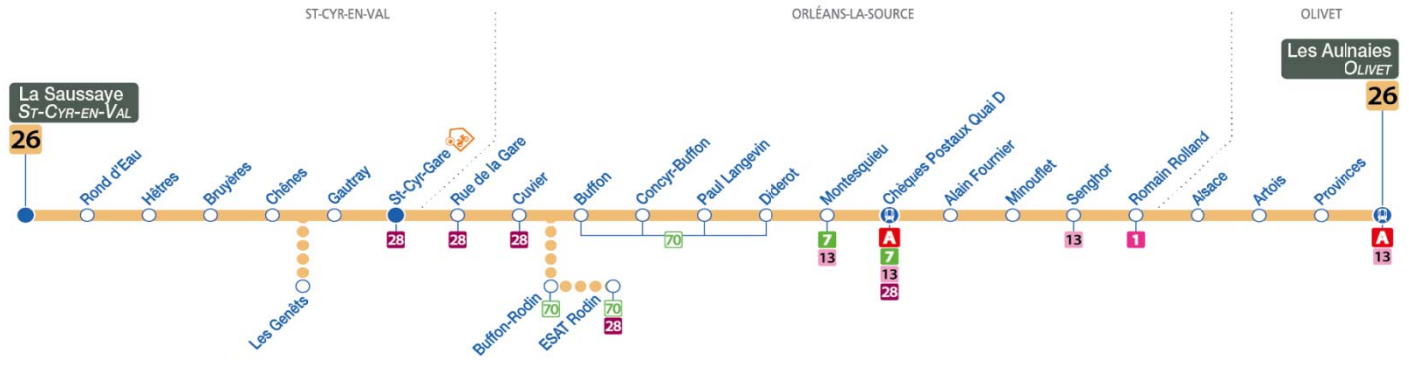

Samedi / Saturday

4	5	6	7	8	9	10	11	12	13	14	15	16	17	18	19	20	21	22	23	0	1
		56	31	07 42	16 51	26	01 36	11 46	21 56	31	06 41	16 52	27	02 36	11 46	16					

- Horaires valables à partir du **4 septembre 2017**
- Dépositaire le plus proche :

bus

26

Arrêt/Stop : ALSACE

Direction : Les Aulnaies - OLIVET

Du lundi au vendredi / Monday to Friday

4	5	6	7	8	9	10	11	12	13	14	15	16	17	18	19	20	21	22	23	0	1
		36 54	19 43	04 25 55	09 43	03 28 58	23 46	13 48	17 44	16 33	05 30	00 37 56	27 49	09 35 59	25 45	22					