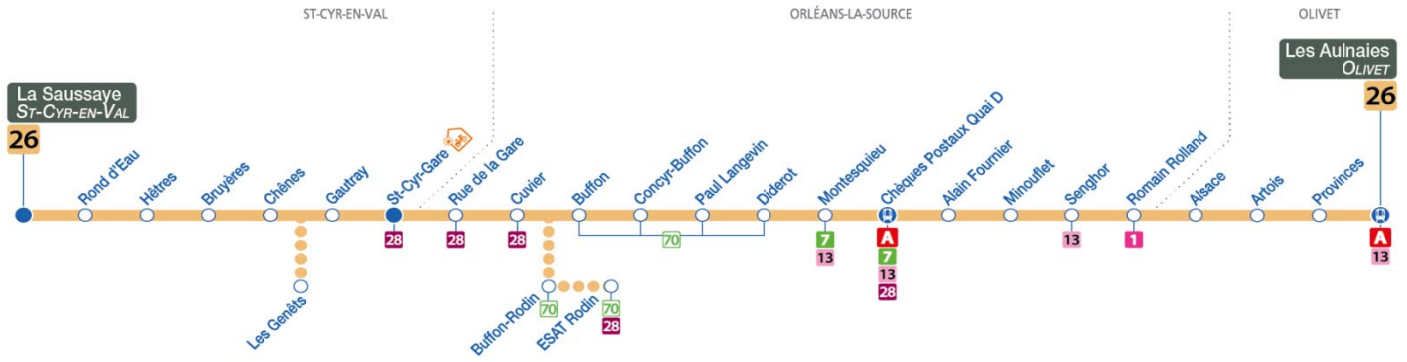

Vos itinéraires
et vos horaires
sur votre mobile :

26

Arrêt/Stop : CHEQUES POSTAUX QUAI A

Direction : **Les Aulnaies - OLIVET**

Samedi / Saturday

4	5	6	7	8	9	10	11	12	13	14	15	16	17	18	19	20	21	22	23	0	1
		50	25	00 35	10 45	20 55	30	05 40	15 50	25	00 35	10 45	20 55	30	05 40	10					