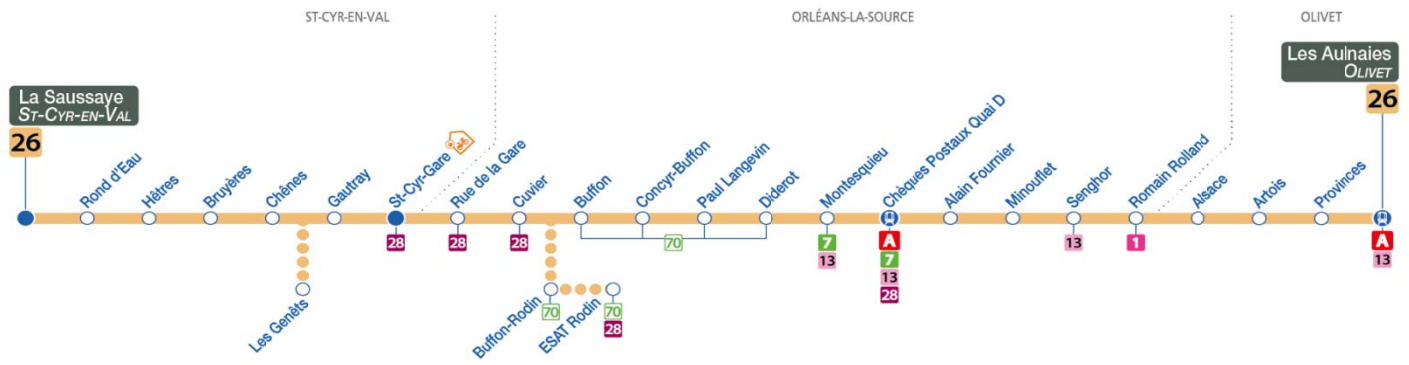

Samedi / Saturday

4	5	6	7	8	9	10	11	12	13	14	15	16	17	18	19	20	21	22	23	0	1
		54	29	05 40	14 49	24 59	34	09 44	19 54	29	04 39	14 50	25	00 34	09 44	14					

- Horaires valables à partir du **4 septembre 2017**
- Dépositaire le plus proche :

- Les horaires sont donnés à titre indicatif et dépendent des aléas de la circulation.
- Pas de bus ni de tram le **1er mai**.

• Contact : www.reseau-tao.fr ou **Allo Tao** : 0 800 01 2000

Vos itinéraires et vos horaires sur votre mobile :

26

Arrêt/Stop : ROMAIN ROLLAND

Direction : Les Aulnaies - OLIVET

Du lundi au vendredi / Monday to Friday

4	5	6	7	8	9	10	11	12	13	14	15	16	17	18	19	20	21	22	23	0	1
		35 53	18 42	03 24 54	08 42	02 27 57	22 45	12 47	16 43	15 32	04 29 59	36 55	26 48	08 34 58	24 44	21					

Samedi / Saturday

4	5	6	7	8	9	10	11	12	13	14	15	16	17	18	19	20	21	22	23	0	1
		56	31	07 42	16 51	26	01 36	11 46	21 56	31	06 41	16 52	27	02 36	11 46	16					

- Horaires valables à partir du **4 septembre 2017**
- Dépositaire le plus proche :