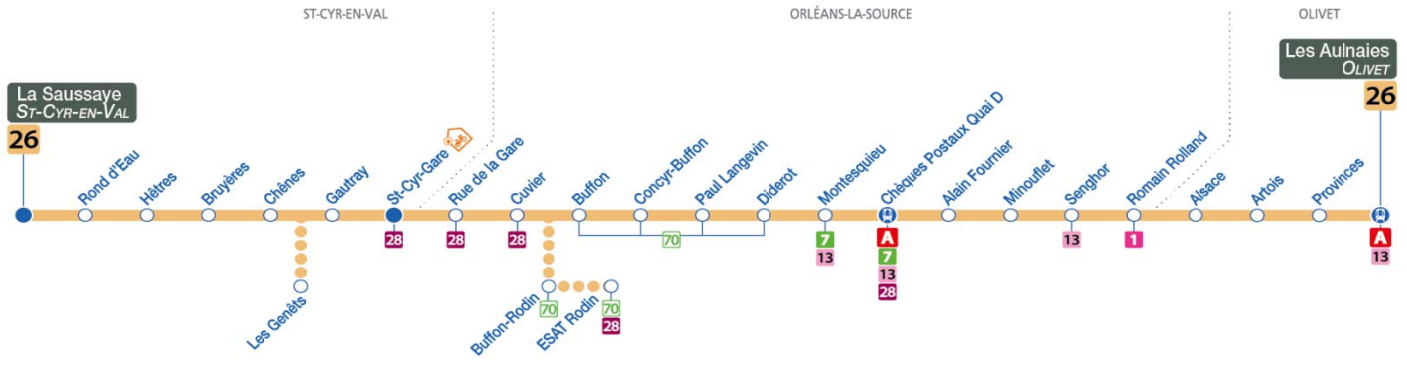

Vos itinéraires
et vos horaires
sur votre mobile :

bus

26

Arrêt/Stop : DIDEROT

Direction : **Les Aulnaies - OLIVET**

Du lundi au vendredi / Monday to Friday

4	5	6	7	8	9	10	11	12	13	14	15	16	17	18	19	20	21	22	23	0	1	
		28 46	11 34 55	16 46	01 35 55	20 50	15 38	05 40	09 36	08 25 57	22 52	28 47	18 40	00 26 51	18 38	15						

Vos itinéraires
et vos horaires
sur votre mobile :

bus

26

Arrêt/Stop : MONTESQUIEU

Direction : Les Aulnaies - OLIVET

Du lundi au vendredi / Monday to Friday

4	5	6	7	8	9	10	11	12	13	14	15	16	17	18	19	20	21	22	23	0	1	
		29 47	12 35 56	17 47	02 36 56	21 51	16 39	06 41	10 37	09 26 58	23 53	29 48	19 41	01 27 52	18 38	15						