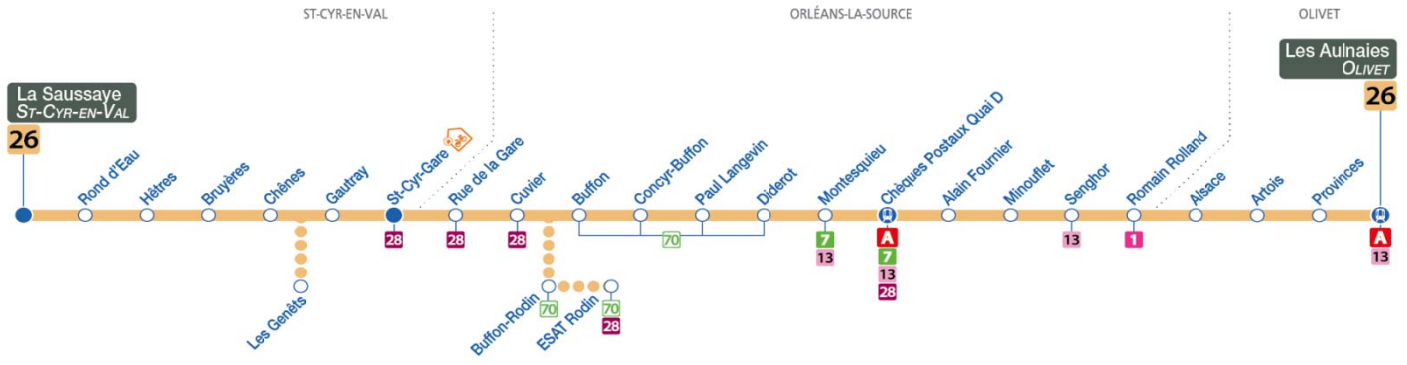

- Horaires valables à partir du **4 septembre 2017**
- **Dépositaire le plus proche :**

- Les horaires sont donnés à titre indicatif et dépendent des aléas de la circulation.
- Pas de bus ni de tram **le 1er mai**.

• Contact : www.reseau-tao.fr ou **Allo Tao** : 0 800 01 2000

Vos itinéraires et vos horaires sur votre mobile :

bus

26

Arrêt/Stop : ESAT RODIN

Direction : Les Aulnaies - OLIVET

Du lundi au vendredi / Monday to Friday

4	5	6	7	8	9	10	11	12	13	14	15	16	17	18	19	20	21	22	23	0	1
							33	34	03	03		22	12								

- Horaires valables à partir du **4 septembre 2017**
- **Dépositaire le plus proche :**

- Les horaires sont donnés à titre indicatif et dépendent des aléas de la circulation.
- Pas de bus ni de tram **le 1er mai**.
- Contact : www.reseau-tao.fr ou **Allo Tao** : 0 800 01 2000