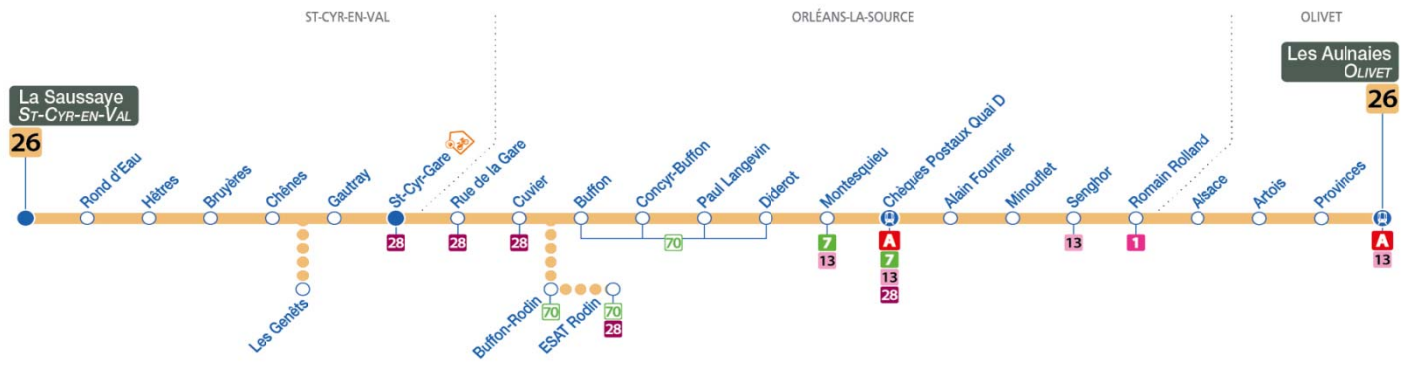

Vos itinéraires
et vos horaires
sur votre mobile :

26

Arrêt/Stop : BUFFON-RODIN

Direction : Les Aulnaies - OLIVET

Du lundi au vendredi / Monday to Friday

4	5	6	7	8	9	10	11	12	13	14	15	16	17	18	19	20	21	22	23	0	1
							34	36	05	04		24	14								

- Horaires valables à partir du **4 septembre 2017**
- **Dépositaire le plus proche :**

- Les horaires sont donnés à titre indicatif et dépendent des aléas de la circulation.
- Pas de bus ni de tram **le 1er mai**.