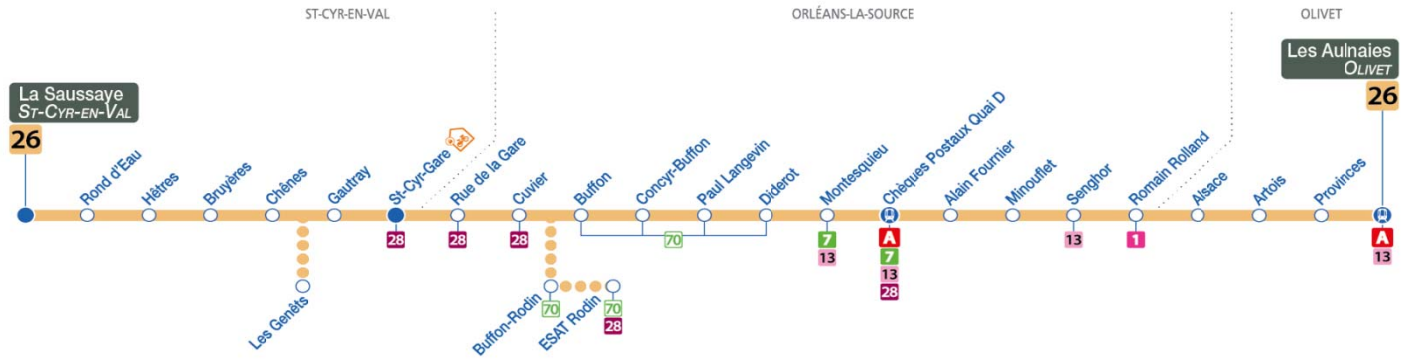

Samedi / Saturday

4	5	6	7	8	9	10	11	12	13	14	15	16	17	18	19	20	21	22	23	0	1
		57	32	08 43	17 52	27	02 37	12 47	22 57	32	07 42	17 53	28	03 37	12 47	17					

- Horaires valables à partir du **4 septembre 2017**
- **Dépositaire le plus proche :**

bus

26

Arrêt/Stop : ARTOIS

Direction : Les Aulnaies - OLIVET

Du lundi au vendredi / Monday to Friday

4	5	6	7	8	9	10	11	12	13	14	15	16	17	18	19	20	21	22	23	0	1
		37 55	20 44	05 26 56	10 44	04 29 59	24 47	14 49	18 45	17 34	06 31	01 38 57	28 50	10 36	00 26 46	23					

Samedi / Saturday

4	5	6	7	8	9	10	11	12	13	14	15	16	17	18	19	20	21	22	23	0	1
		58	33	09 44	19 54	29	04 39	14 49	24 59	34	09 44	19 55	30	05 39	14 48	18					

- Horaires valables à partir du **4 septembre 2017**
- **Dépositaire le plus proche :**