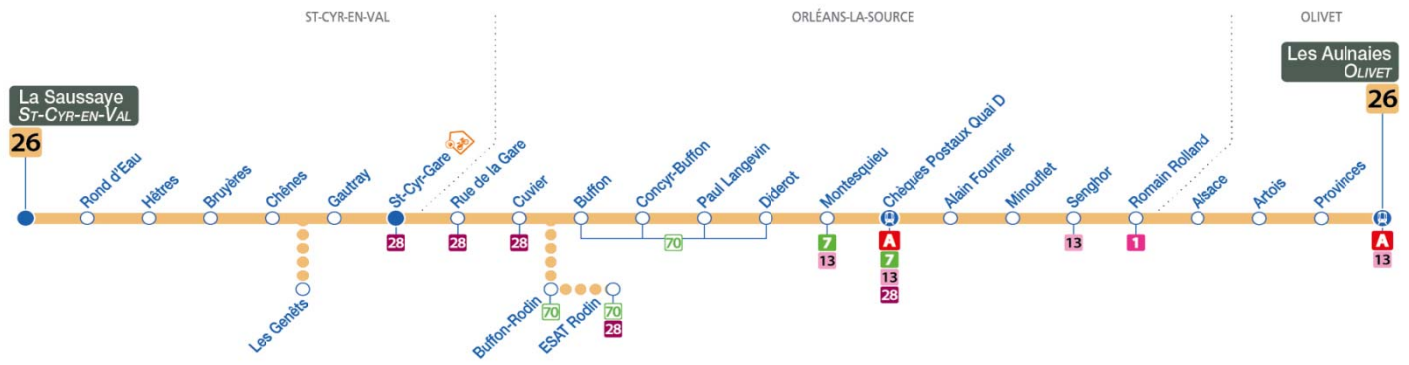

Samedi / Saturday

4	5	6	7	8	9	10	11	12	13	14	15	16	17	18	19	20	21	22	23	0	1
		52	27	02 37	12 47	22 57	32	07 42	17 52	27	02 37	12 47	22 57	32	07 42	12					

- Horaires valables à partir du **4 septembre 2017**
- Dépositaire le plus proche :

- Les horaires sont donnés à titre indicatif et dépendent des aléas de la circulation.
- Pas de bus ni de tram le **1er mai**.

• Contact : www.reseau-tao.fr ou **Allo Tao** : 0 800 01 2000

Vos itinéraires et vos horaires sur votre mobile :

26

Arrêt/Stop : MINOUFLET

Direction : Les Aulnaies - OLIVET

Du lundi au vendredi / Monday to Friday

4	5	6	7	8	9	10	11	12	13	14	15	16	17	18	19	20	21	22	23	0	1
		32 50	15 38 59	20 50	05 39 59	24 54	19 42	09 44	13 40	12 29	01 26 56	32 51	22 44	04 30 55	21 41	18					

Samedi / Saturday

4	5	6	7	8	9	10	11	12	13	14	15	16	17	18	19	20	21	22	23	0	1
		53	28	03 38	13 48	23 58	33	08 43	18 53	28	03 38	13 48	23 58	33	08 43	13					

- Horaires valables à partir du **4 septembre 2017**
- Dépositaire le plus proche :