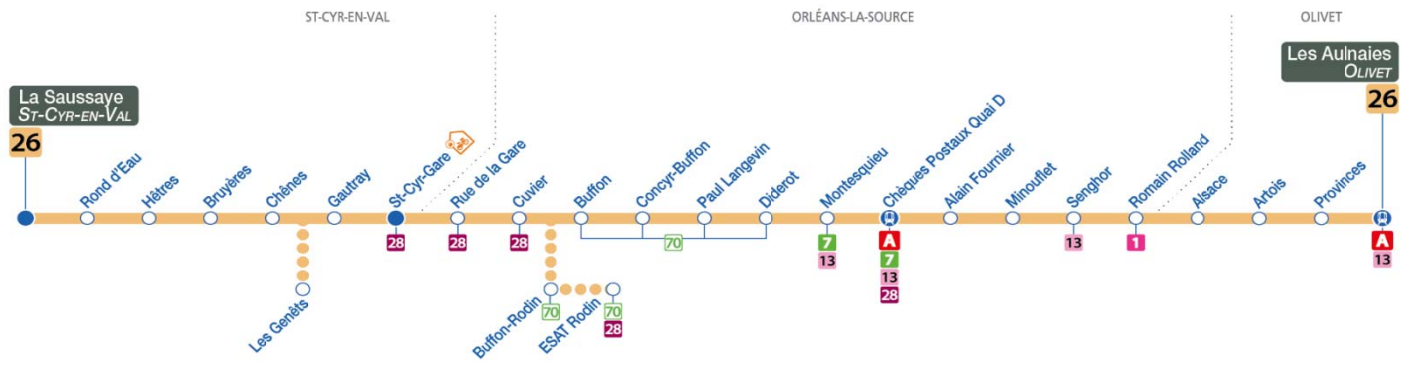

Vos itinéraires et vos horaires sur votre mobile :

26

Arrêt/Stop : RUE DE LA GARE

Direction : **Les Aulnaies - OLIVET**

Du lundi au vendredi / Monday to Friday

4	5	6	7	8	9	10	11	12	13	14	15	16	17	18	19	20	21	22	23	0	1	
		24 42	07 30 51	12 42 57	31 51	16 46	11 32a	01 33a	02a 32	02a 21 53	18 48	20a 42	10a 35 55	22 47	14 34	11						

a Via ESAT RODIN

- Horaires valables à partir du **4 septembre 2017**
- **Dépositaire le plus proche :**

- Les horaires sont donnés à titre indicatif et dépendent des aléas de la circulation.
- Pas de bus ni de tram **le 1er mai.**
- Contact : www.reseau-tao.fr ou **Allo Tao** : 0 800 01 2000

Vos itinéraires et vos horaires sur votre mobile :

bus

26

Arrêt/Stop : CUVIER

Direction : **Les Aulnaies - OLIVET**

Du lundi au vendredi / Monday to Friday

4	5	6	7	8	9	10	11	12	13	14	15	16	17	18	19	20	21	22	23	0	1	
		24 42	07 30 51	12 42 57	31 51	16 46	11 32a	01 33a	02a 32	02a 21 53	18 48	21a 43	11a 36 56	22 47	14 34	11						