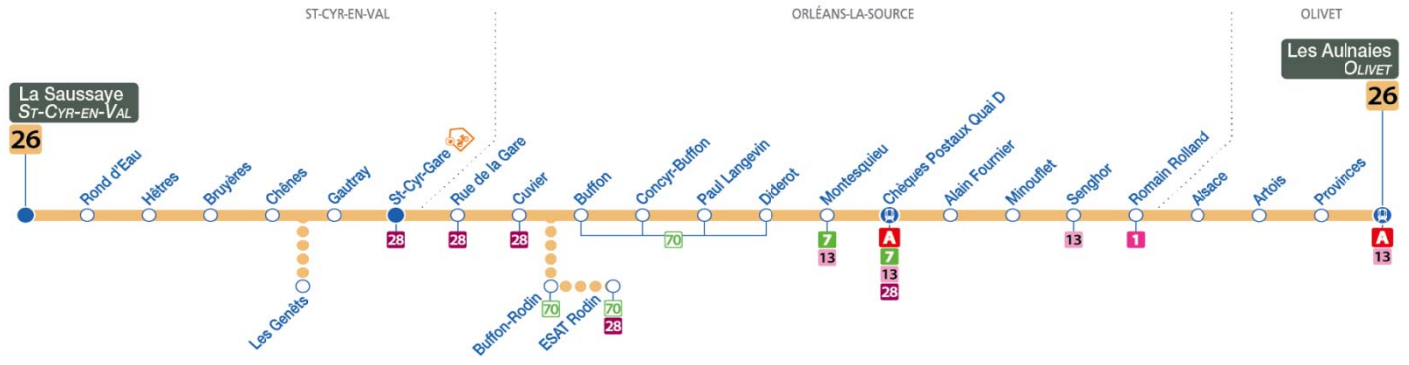

Samedi / Saturday

4	5	6	7	8	9	10	11	12	13	14	15	16	17	18	19	20	21	22	23	0	1
		53	28	03 38	13 48	23 58	33	08 43	18 53	28	03 38	13 48	23 58	33	08 43	13					

- Horaires valables à partir du **4 septembre 2017**
- Dépositaire le plus proche :

- Les horaires sont donnés à titre indicatif et dépendent des aléas de la circulation.
- Pas de bus ni de tram le **1er mai**.

• Contact : www.reseau-tao.fr ou **Allo Tao** : 0 800 01 2000

Vos itinéraires et vos horaires sur votre mobile :

bus

26

Arrêt/Stop : SENGHOR

Direction : Les Aulnaies - OLIVET

Du lundi au vendredi / Monday to Friday

4	5	6	7	8	9	10	11	12	13	14	15	16	17	18	19	20	21	22	23	0	1
		33 51	16 40	01 22 52	06 40	00 25 55	20 43	10 45	14 41	13 30	02 27 57	34 53	24 46	06 32 56	22 42	19					