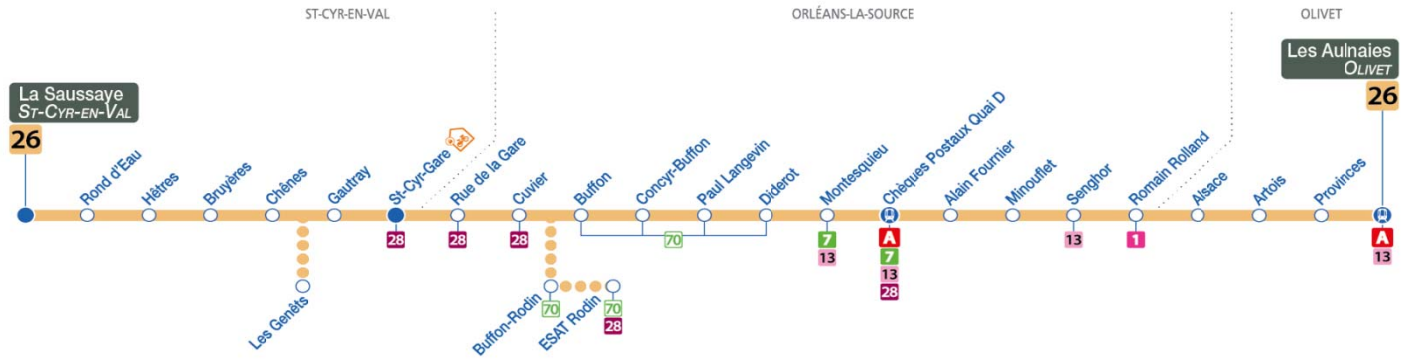

Vos itinéraires
et vos horaires
sur votre mobile :

bus

26

Arrêt/Stop : MONTESQUIEU

Direction : Les Aulnaies - OLIVET

Du lundi au vendredi / Monday to Friday

4	5	6	7	8	9	10	11	12	13	14	15	16	17	18	19	20	21	22	23	0	1	
		29 47	12 35 56	17 47	02 36 56	21 51	16 39	06 41	10 37	09 26 58	23 53	29 48	19 41	01 27 52	18 38	15						