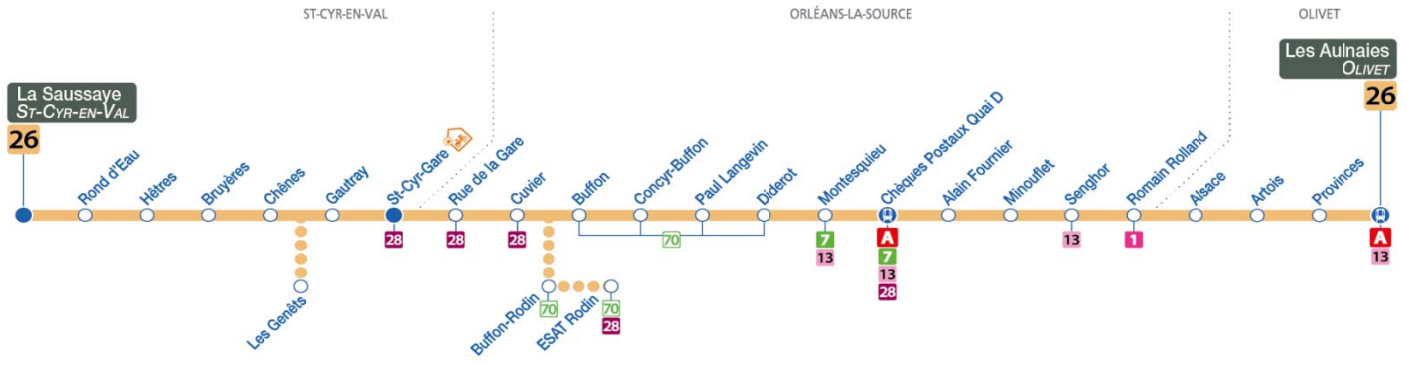

Vos itinéraires
et vos horaires
sur votre mobile :

bus

26

Arrêt/Stop : BUFFON

Direction : Les Aulnaies - OLIVET

Du lundi au vendredi / Monday to Friday

4	5	6	7	8	9	10	11	12	13	14	15	16	17	18	19	20	21	22	23	0	1	
		25 43	08 31 52	13 43 58	32 52	17 47	12 35	02 37	06 33	05 22 54	19 49	25 44	15 37 57	23 48	15 35	12						