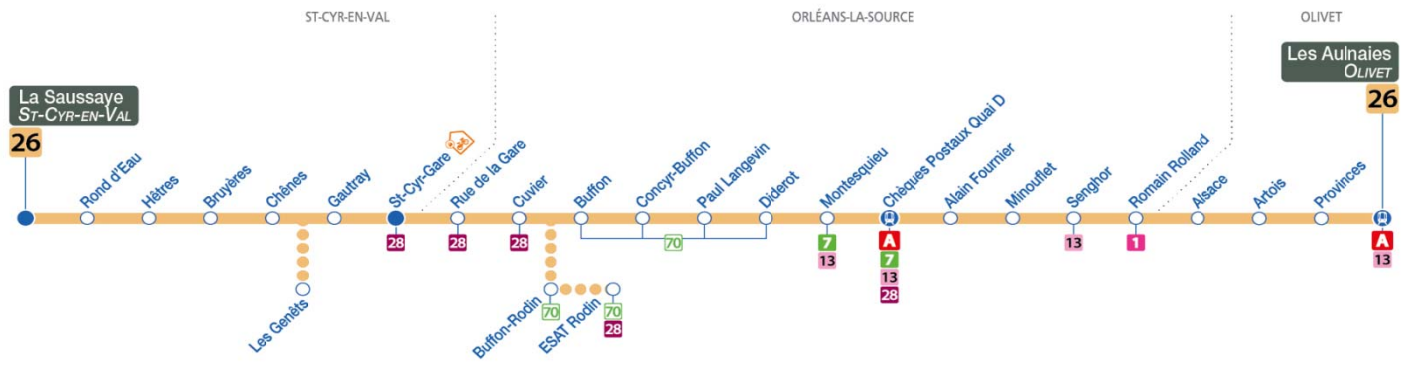

- a Via ESAT RODIN
- b Via LES GENETS. Via ESAT RODIN
- c Via LES GENETS

- Horaires valables à partir du **4 septembre 2017**
- **Dépositaire le plus proche :**

- Les horaires sont donnés à titre indicatif et dépendent des aléas de la circulation.
- Pas de bus ni de tram **le 1er mai**.
- Contact : www.reseau-tao.fr ou **Allo Tao** : 0 800 01 2000

Vos itinéraires
et vos horaires
sur votre mobile :

26

Arrêt/Stop : HETRES

Direction : **Les Aulnaies - OLIVET**

Du lundi au vendredi / Monday to Friday

4	5	6	7	8	9	10	11	12	13	14	15	16	17	18	19	20	21	22	23	0	1
		37	02 25 46	07 37 52				28a 57a	27 57a			12b 37	02b 27c 47c	17 42	07c						

- a Via ESAT RODIN
- b Via LES GENETS. Via ESAT RODIN
- c Via LES GENETS

- Horaires valables à partir du **4 septembre 2017**
- **Dépositaire le plus proche :**

- Les horaires sont donnés à titre indicatif et dépendent des aléas de la circulation.
- Pas de bus ni de tram **le 1er mai.**
- Contact : www.reseau-tao.fr ou **Allo Tao** : 0 800 01 2000