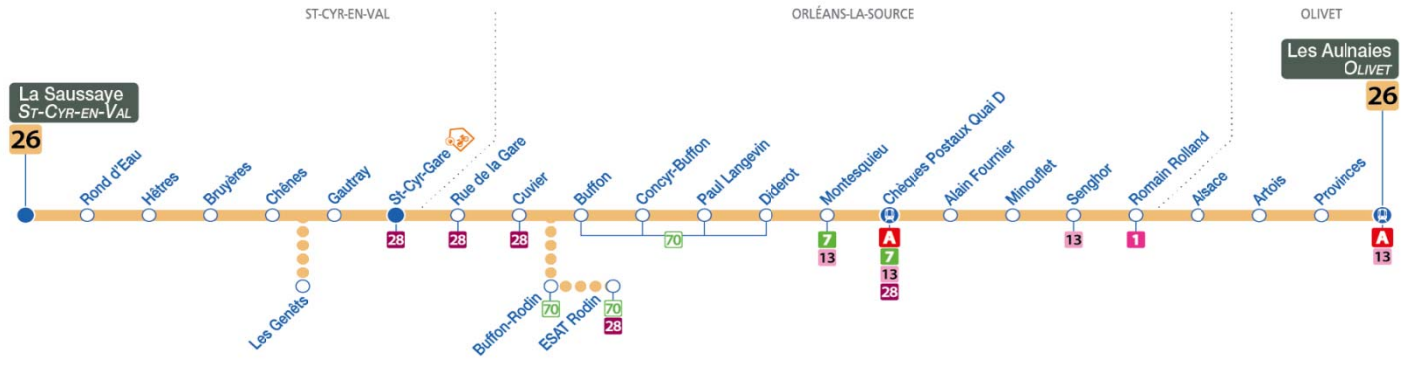

- Les horaires sont donnés à titre indicatif et dépendent des aléas de la circulation.
- Pas de bus ni de tram **le 1er mai**.

• Contact : www.reseau-tao.fr ou **Allo Tao** : 0 800 01 2000

Vos itinéraires
et vos horaires
sur votre mobile :

bus

26

Arrêt/Stop : ALAIN FOURNIER

Direction : Les Aulnaies - OLIVET

Du lundi au vendredi / Monday to Friday

4	5	6	7	8	9	10	11	12	13	14	15	16	17	18	19	20	21	22	23	0	1
		31 49	14 37 58	19 49	04 38 58	23 53	18 41	08 43	12 39	11 28	00 25 55	31 50	21 43	03 29 54	20 40	17					